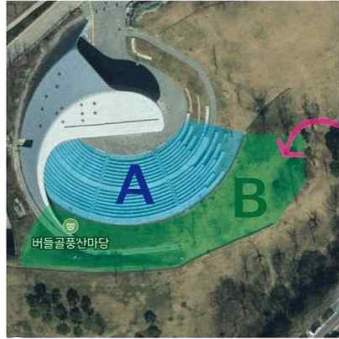

### 구성원 대기줄

노란색 폴리스 라인이 쳐져 있는 나무를 따라  
2줄로 대기해주세요.

질서 있는 줄 유지를 위해 스태프의 지시를 잘 따라주세요.

SNUFESTIVAL: 온 더 보드 X **best sleep**

2023 가을 축제

### 구성원 입장 안내

3시부터 구성원 확인, 물품 배부 진행 후  
A 구역으로 입장을 시작합니다.

SNUFESTIVAL: 온 더 보드 X **best sleep**

2023 가을 축제

### 구성원 입장 안내

A구역 만석 시(\*2천명 내외) A 구역 입장은 통제되고,  
구성원은 B구역으로 입장합니다.

B구역 만석 시 B구역 입장도 통제됩니다.

\*예상 수치이고, 현장 상황에 따라 변동될 수 있으니 양해 부탁드립니다.

SNUFESTIVAL: 온 더 보드 X **best sleep**

2023 가을 축제

**서울대 구성원 범위: S-CARD 소유자**  
(학부생, 대학원생, 졸업생, 교환학생, 교류학생 등  
S-CARD가 있다면 입장 가능합니다.)